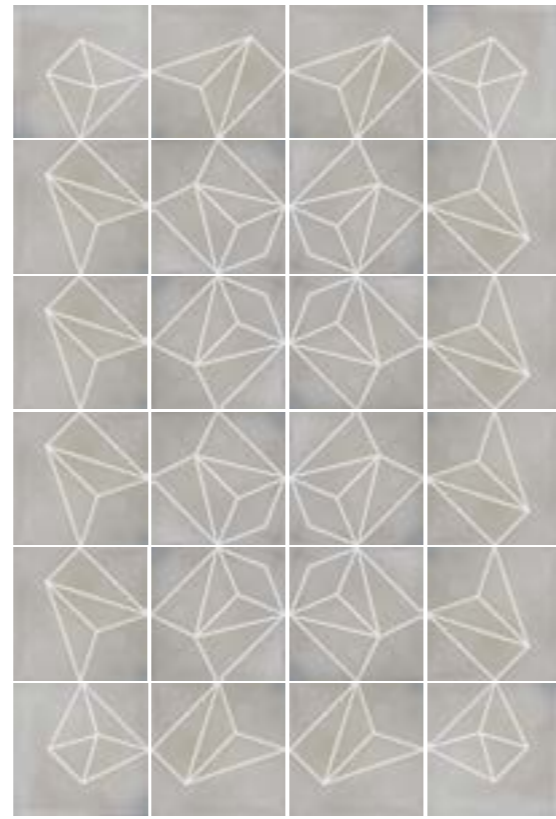

FLOCON 2

SWEDEN 2

FLOCON 1

SWEDEN 1

RÉSEAU 3

RESEAU 1

FORMAT
800 X 800 X 16 MM

FLOCON 1

RESEAU 1

FLOCON 2

RESEAU 3

FORMAT
800 X 1200 X 16 MM

WAX 2

WAX 2

WAX 2

WAX 2