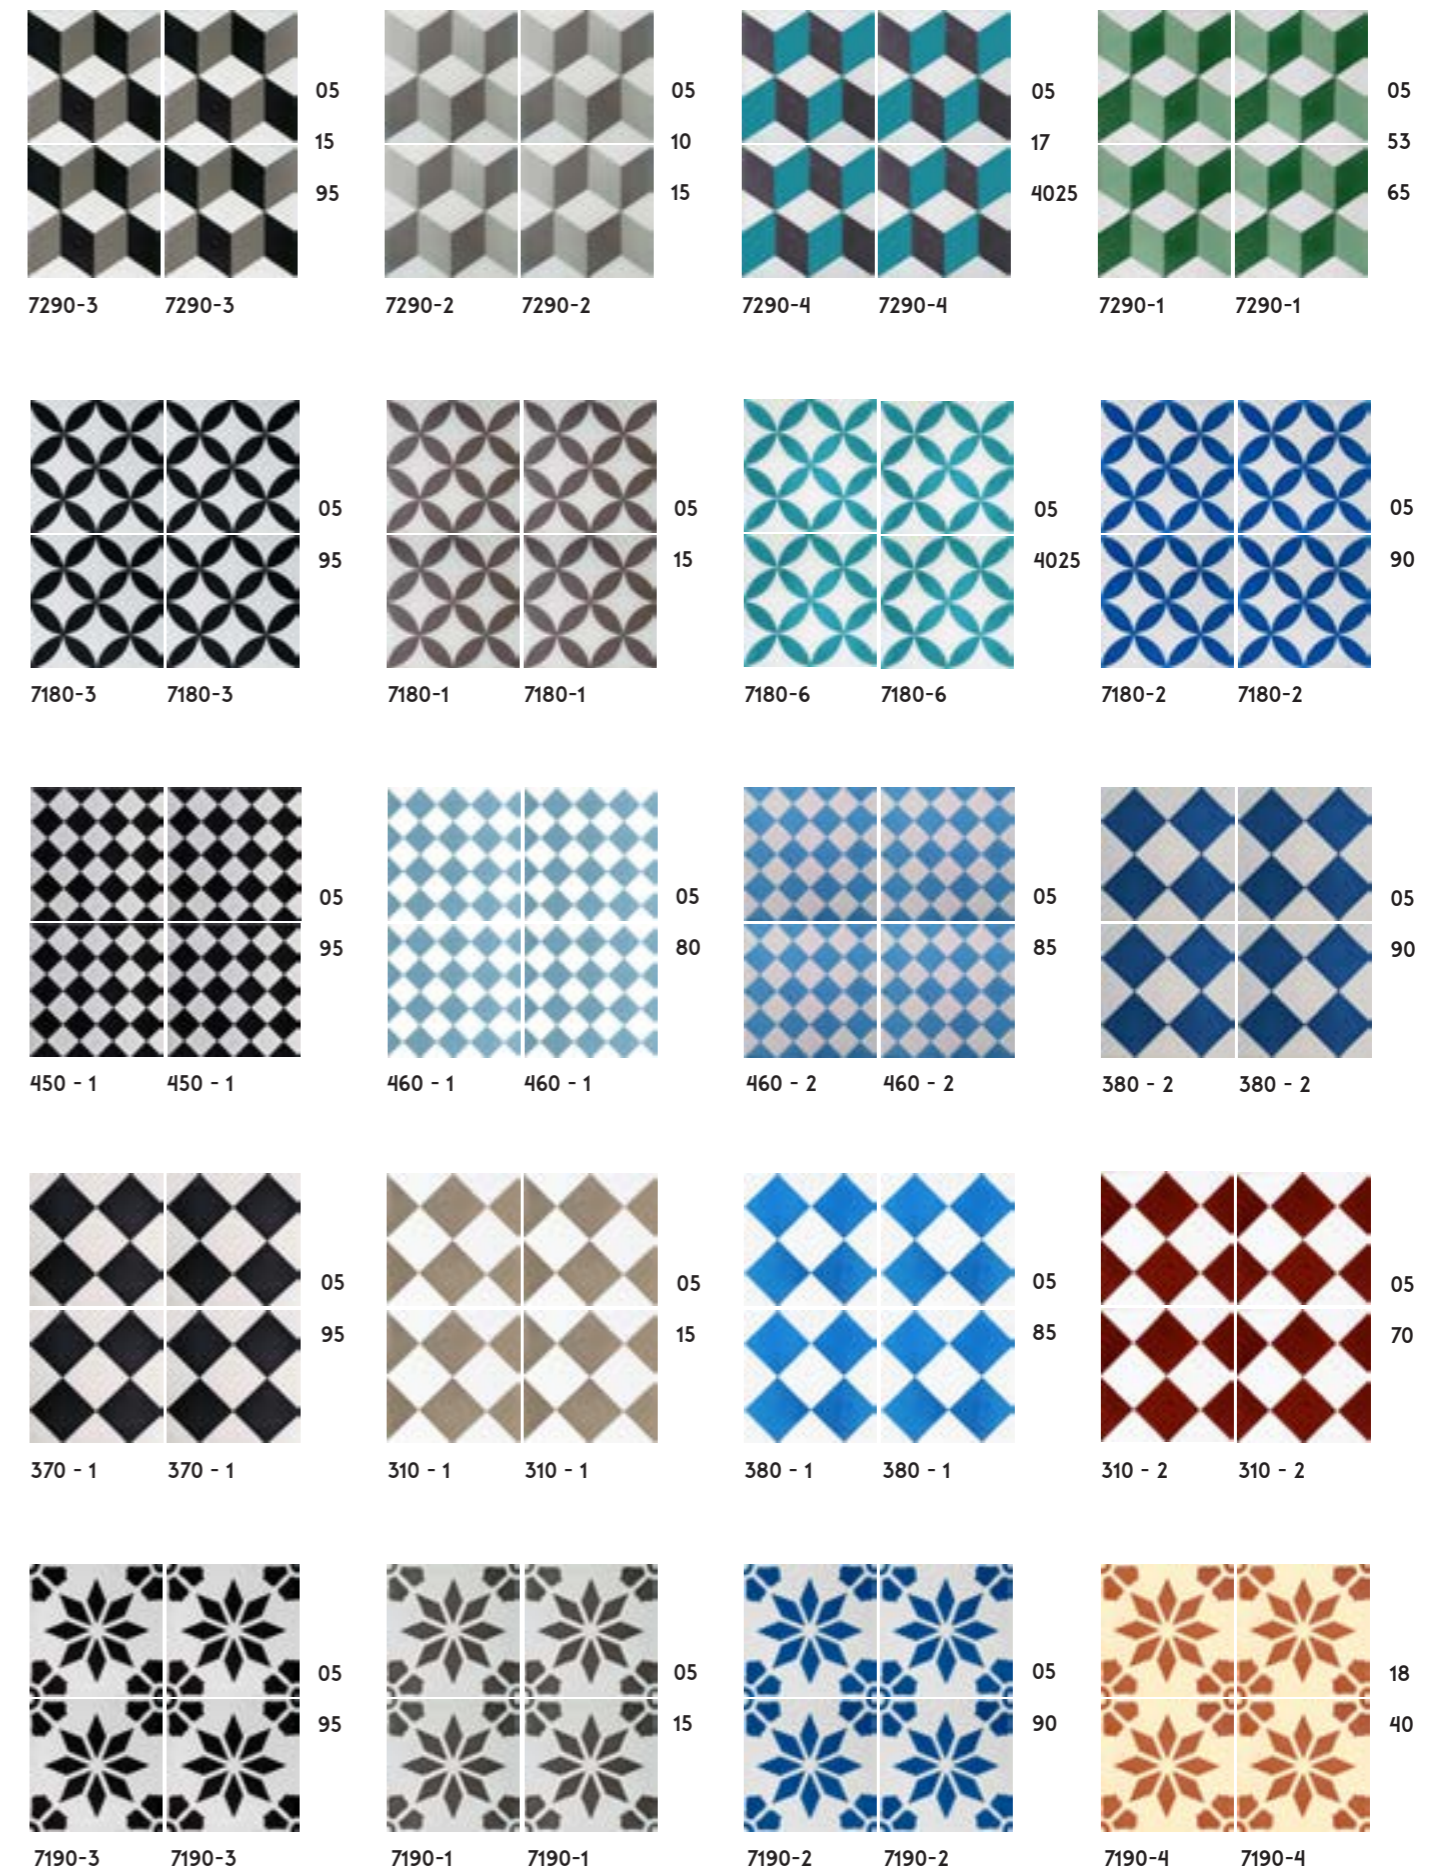

05
21
3015
4043

05
95
3015

05
95
3015

05
3015
95

06
3014
3015

FORMAT
200 X 200 X 16 MM

Les géométriques

FORMAT
200 X 200 X 16 MM