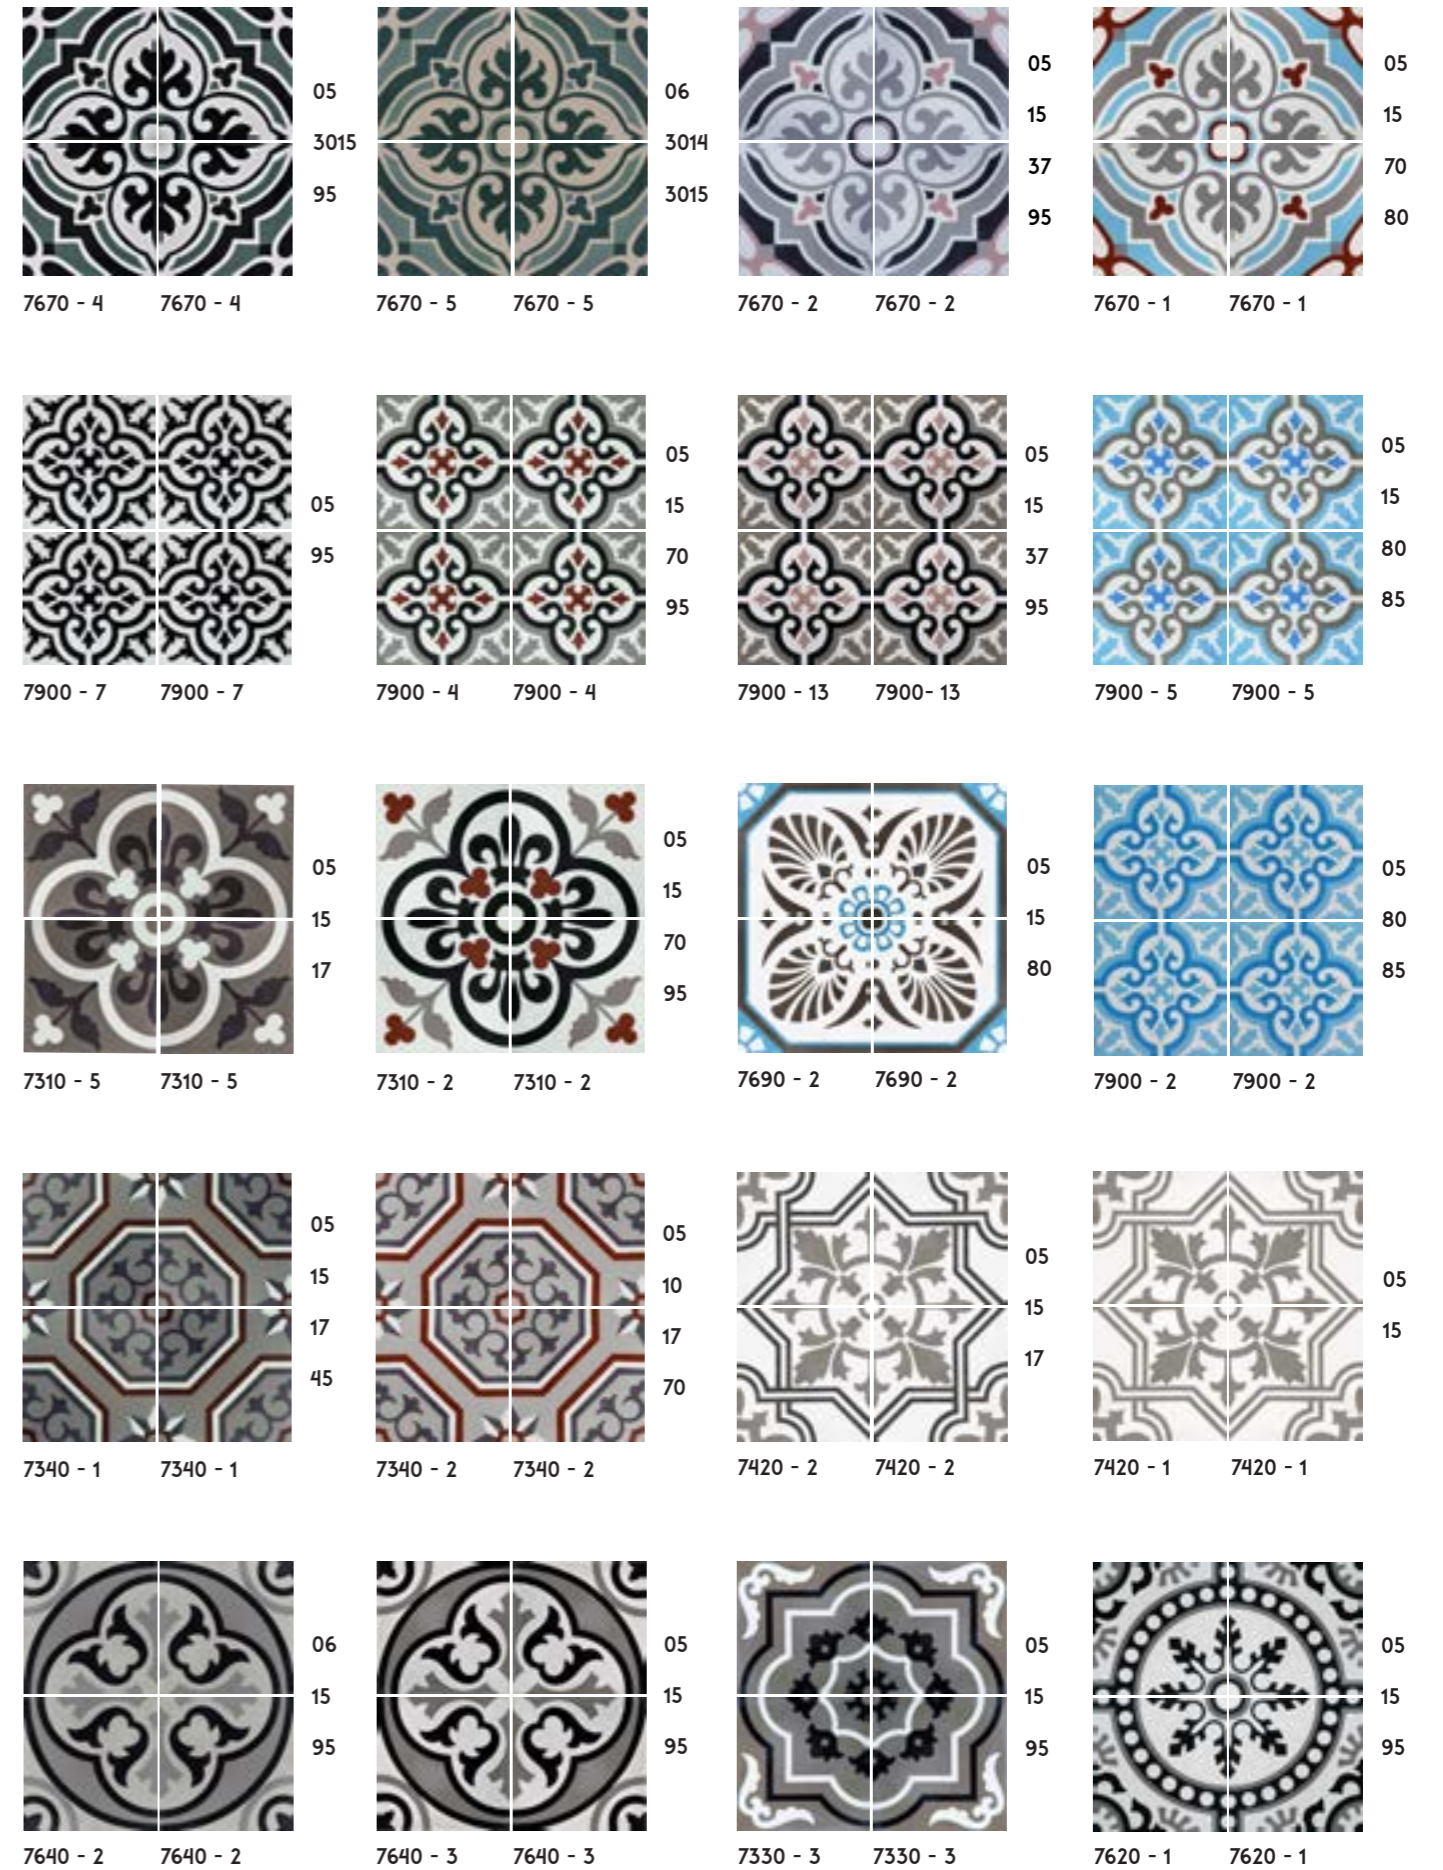

FORMAT
200 X 200 X 16 MM

FORMAT
200 X 200 X 16 MM

Fleurs & arabesques

FORMAT
200 X 200 X 16 MM

FORMAT
200 X 200 X 16 MM

FORMAT
200 X 200 X 16 MM

7440 - 1 7440 - 1

11
18
85
95