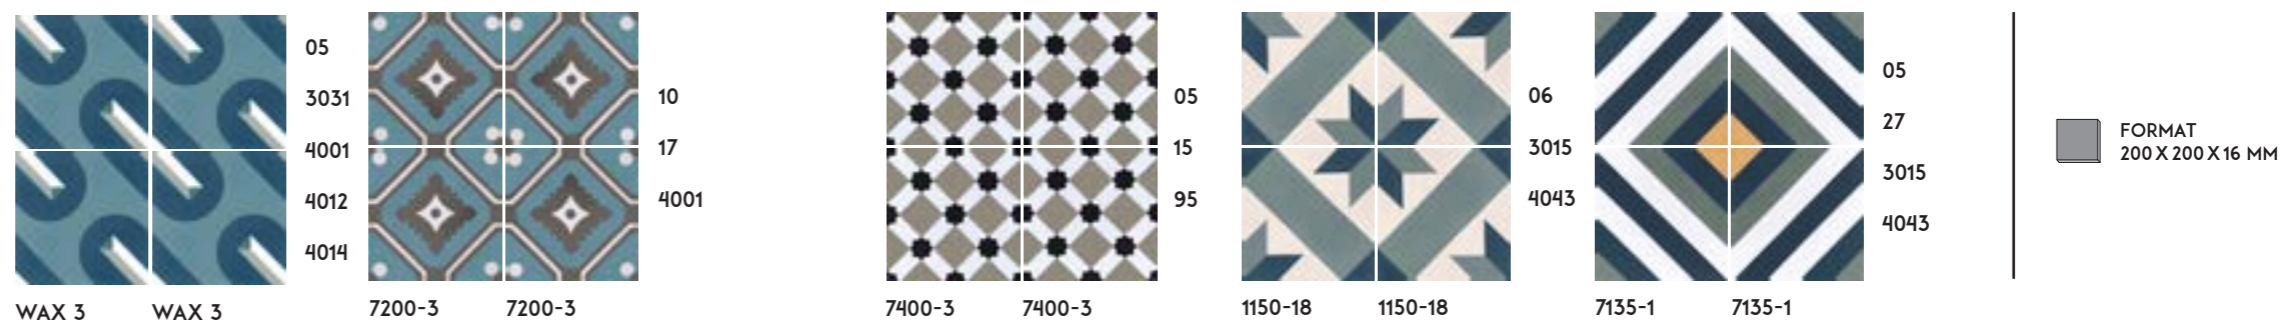

Nos nouveautés