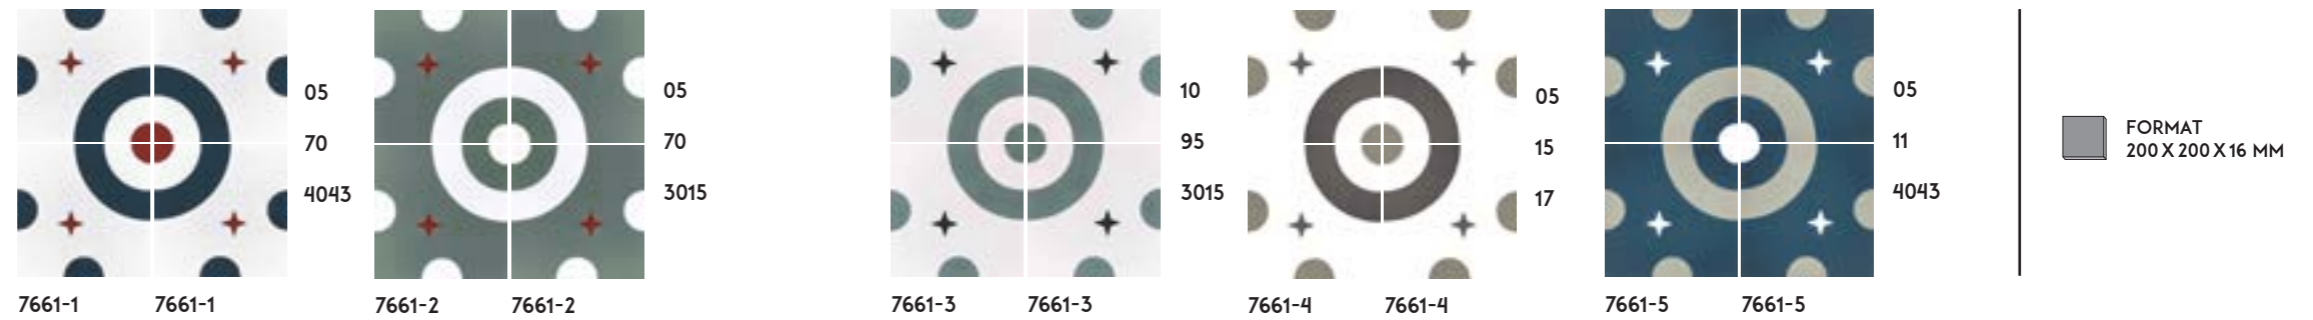

Nos exclusivités