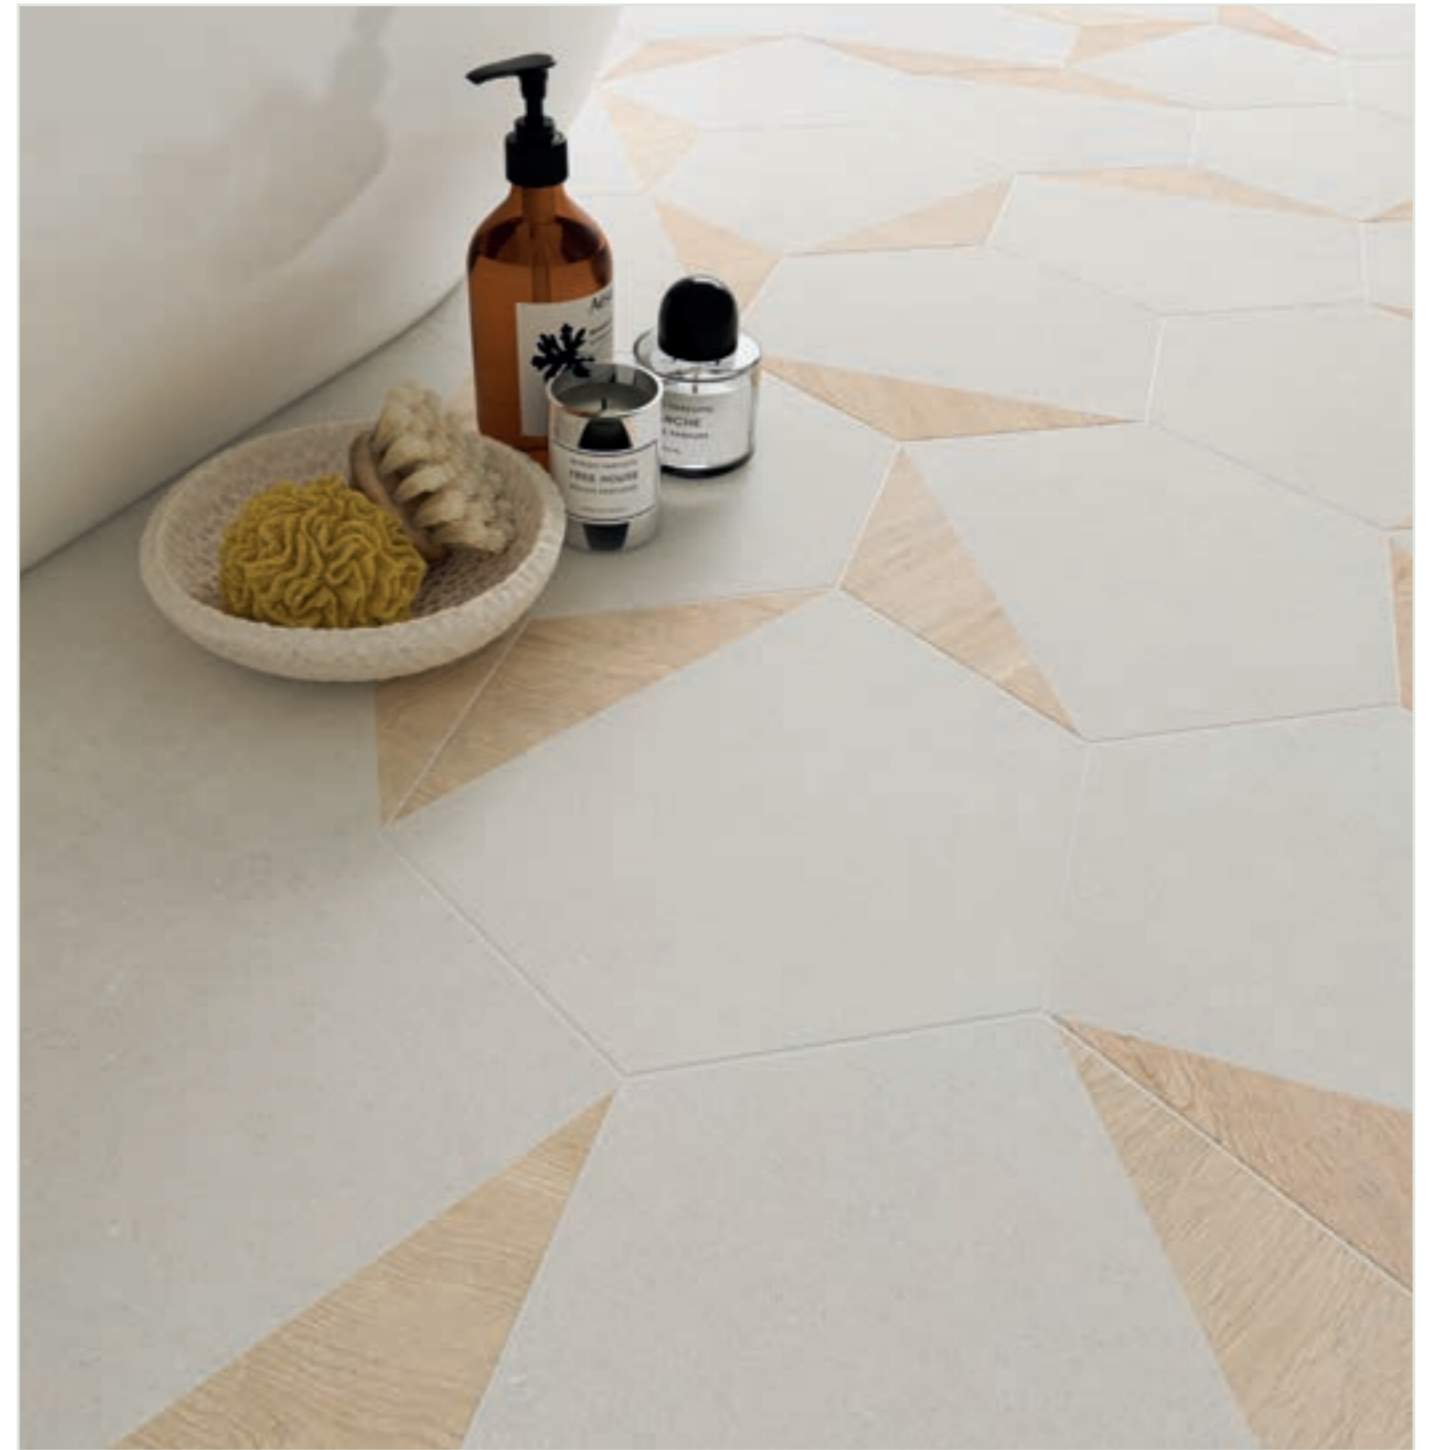

ENAMEL CHARBON

ENAMEL CHARBON

FORMAT
125 X 125 X 8 MM

FORMAT
50 X 250 X 8 MM

VARIATION
DE TON

Ligne hexagone cérame

LIMESTONE GRIS

LIMESTONE BOIS/GRIS