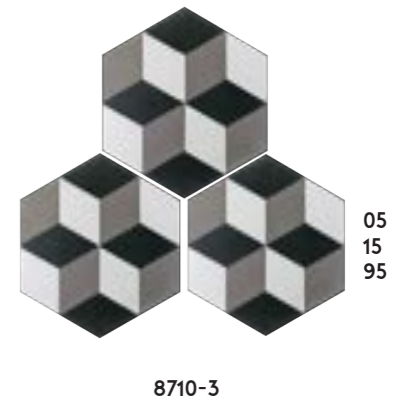

FORMAT
200 X 174 X 16 MM

FORMAT
200 X 232 X 16 MM