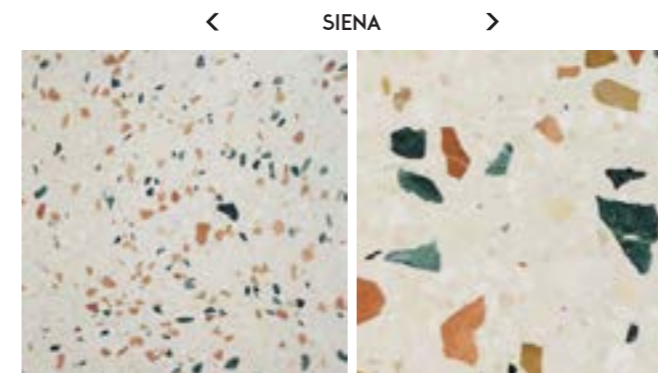

LA DALLE ENTIÈRE

ZOOM