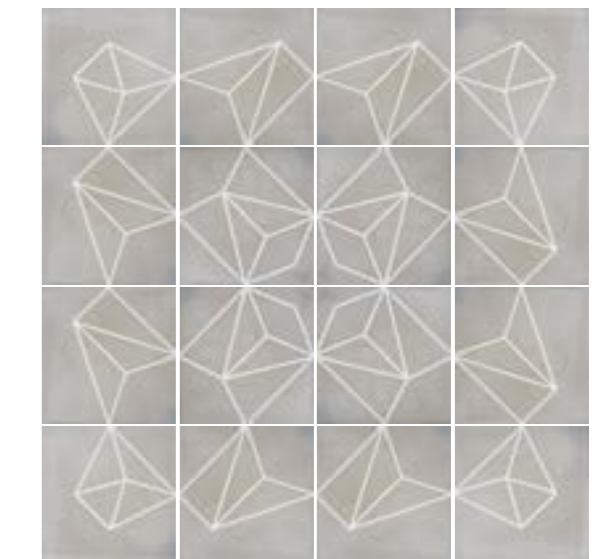

FLOCON 2

SWEDEN 2

FLOCON 1

SWEDEN 1

RÉSEAU 3

RESEAU 1

FORMAT
800 X 800 X 16 MM

FLOCON 1