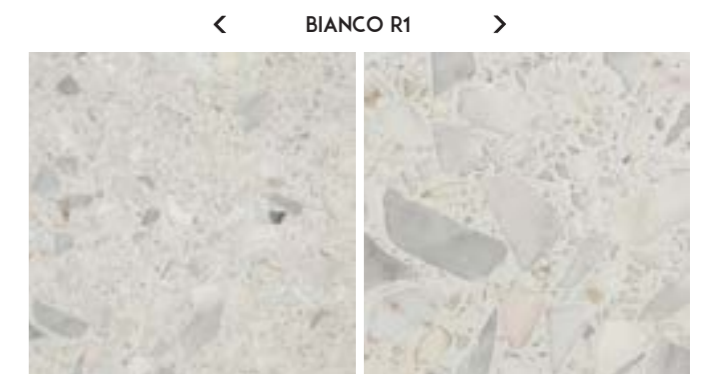

LA DALLE ENTIÈRE

ZOOM

FORMAT 600 X 600 X 12 MM
TERRAZZO BASE RÉSINE