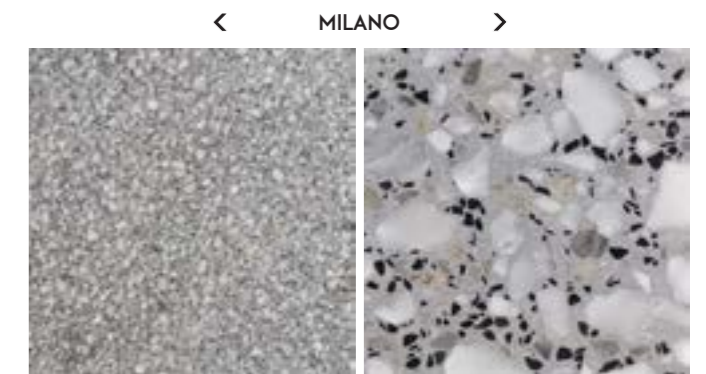

LA DALLE ENTIÈRE

ZOOM

FORMAT 600 X 600 X 20 MM
TERRAZZO BASE CIMENT