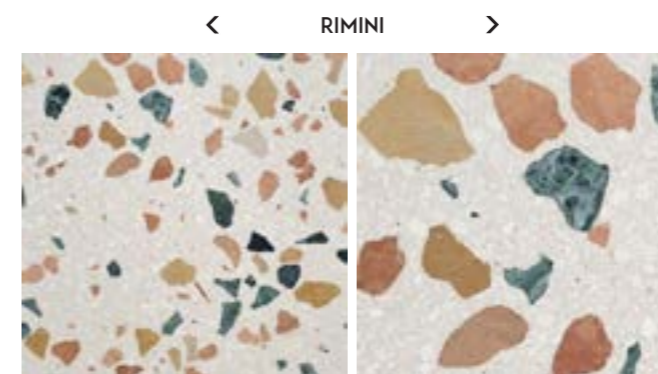

LA DALLE ENTIÈRE

ZOOM