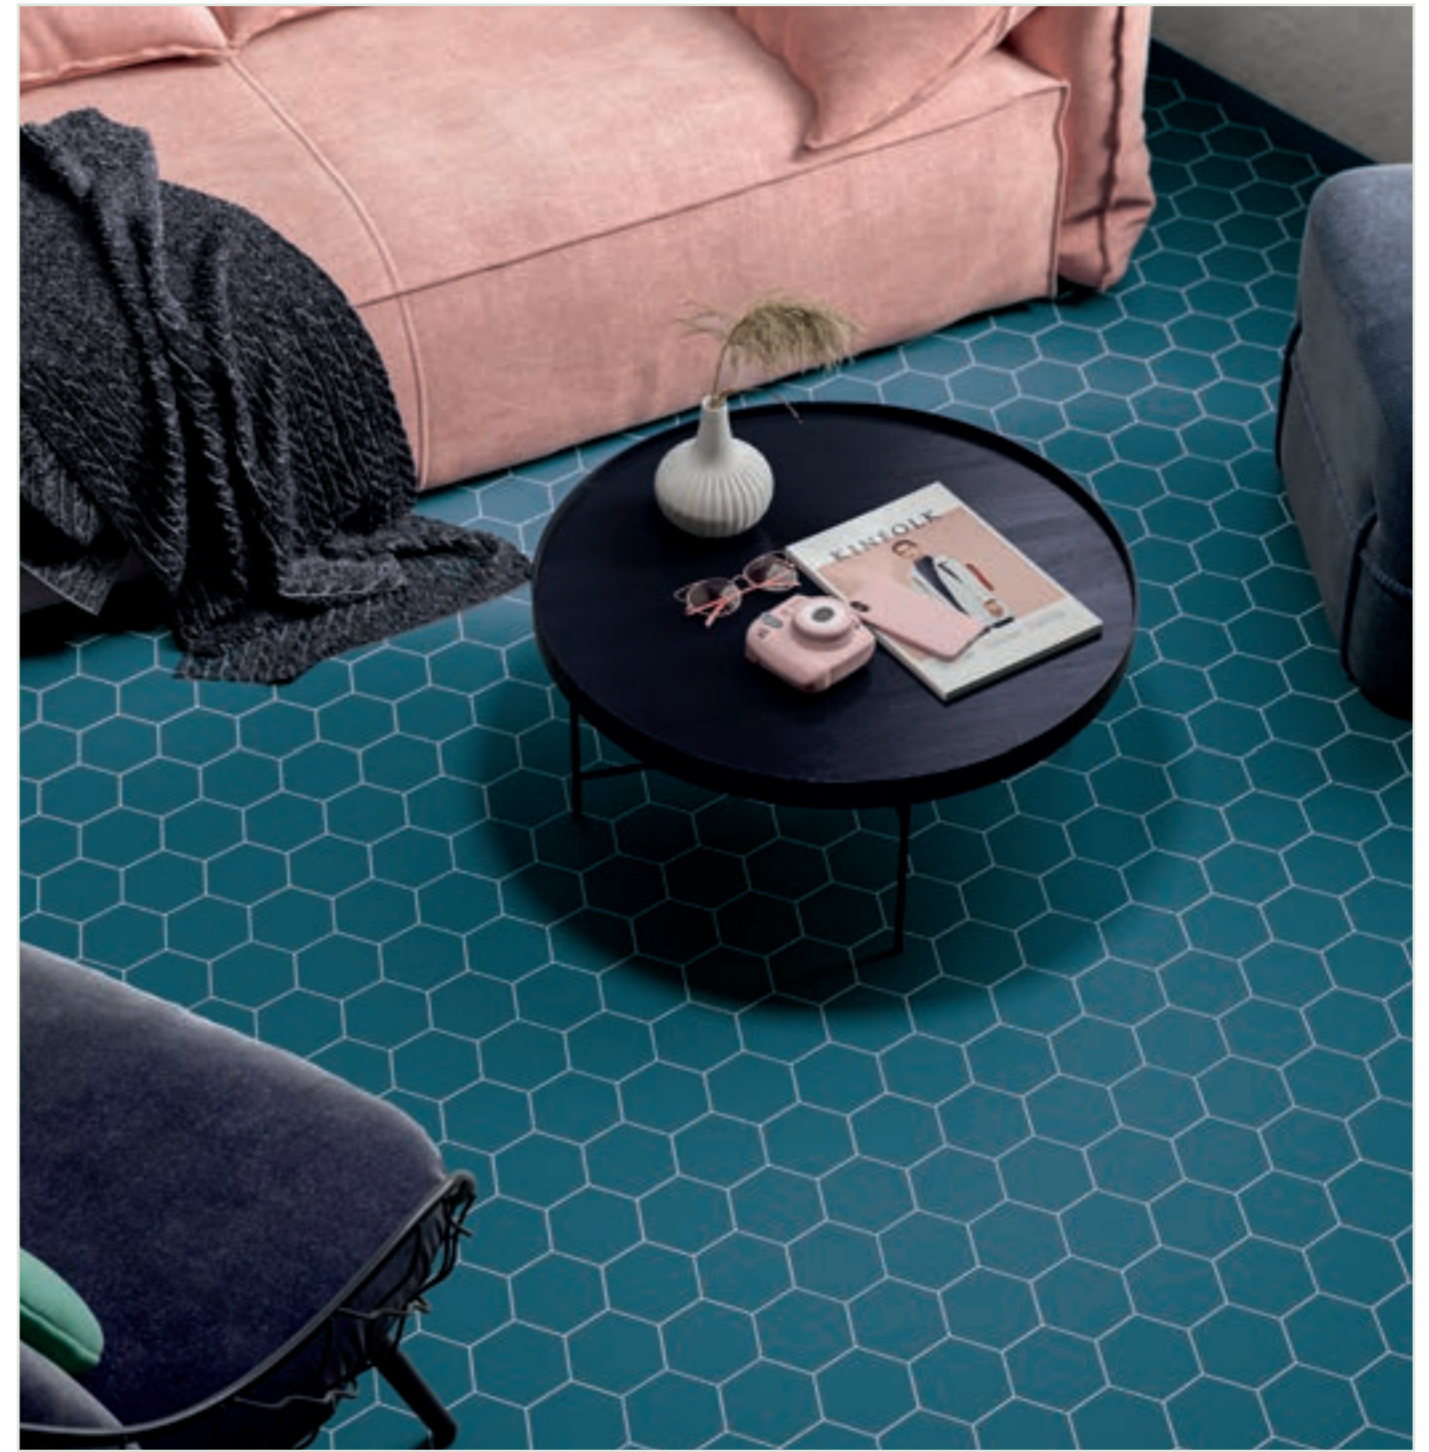

FORMAT
100 X 115 X 8.5 MM
FINITION MAT